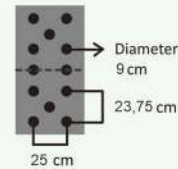

Tumpangsari 2 (Plong 2)