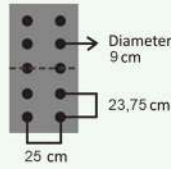

Mulsa Super Kilap (Kombinasi Grenjeng & Hitam Perak). Praktis, tinggal pasang, harganya terjangkau. sudah terbukti sangat efektif untuk mengurangi gulma yang tinggi.

Topi Gunung® SUPER KILAP
- 1.2m x 510m
- 1.4m x 430m

Mulsa Plong, mulsa yang sudah tersedia berbagai jenis ukuran lubang. Praktis langsung pasang

Topi Gunung® PLONG Silver/Black
- 1.2m x 440m
- 1.2m x 220m
- 1m x 528m
- 1m x 264m
- 0.8m x 660m

Inovasi Produk Terbaru dari KTG Indonesia

Mulsa CT, adalah varian terbaru dengan warna putih yang terang di bagian atas dan hitam di bagian bawah, terbukti awet dan tahan lama

CT White/Black
119(59,5) cm x 500 meter.

Mulsa Natural UV (Sungkup) solusi petani untuk panen tetap stabil meskipun hujan. mulsa sungkup dapat menjaga stabilitas suhu tanaman

Topi Gunung® SUNKUP
- 60cm x 301.94m
- 80cm x 226.45m

Bawang Merah 1 (Plong 2.2)