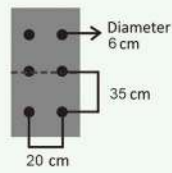

Cabai (Plong 5.1)

Tumpangsari 2 (Plong 2)

Bawang Putih 1 (Plong 4.5 / 11)

Edamame (Plong 6 BT 35.20)

Tumpangsari 1 (Plong 8/5-2)

Mulsa Hitam Manis, adalah dengan warna hitam di bagian atas dan hitam di bagian bawah, memenuhi kebutuhan petani di wilayah tertentu.