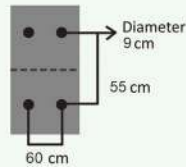

Cabai (Plong 5.1)