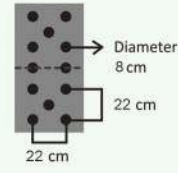

Cabai (Plong 5.1)

Tumpangsari 2 (Plong 2)

Bawang Putih 1 (Plong 4.5 / 11)

Edamame (Plong 6 BT 35.20)

Tumpangsari 1 (Plong 8/5-2)

Mulsa Hitam Manis, adalah dengan warna hitam di bagian atas dan hitam di bagian bawah, memenuhi kebutuhan petani di wilayah tertentu.