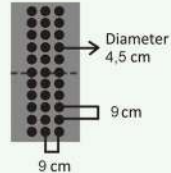

Bawang Putih 1 (Plong 4.5 / 11)