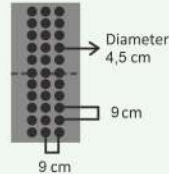

Bawang Putih 1 (Plong 4.5 / 11)