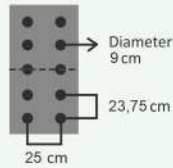

Mulsa Super Kilap
(Kombinasi Grenjeng & Hitam Perak)
Pemasangan praktis.
Mampu mengurangi serangan thrips
dan meningkatkan hasil panen

Topi Gunung® SUPER KILAP

- 1.2m x 510m
- 1.4m x 430m

Mulsa Natural UV (Sungkup)
Solusi petani untuk panen tetap stabil, meskipun hujan.
Mulsa sungkup dapat mencegah kerontokan bunga
saat musim hujan dan meningkatkan hasil panen.

Topi Gunung® SUNGKUP

- 60cm x 301.94m
- 80cm x 226.45m

Mulsa Plong, adalah mulsa hitam perak
yang sudah tersedia dengan berbagai jenis ukuran lubang
sesuai kebutuhan, praktis langsung pasang.

Topi Gunung® PLONG Silver/Black

- 1.2m x 440m
- 1.2m x 220m
- 1m x 528m
- 1m x 264m
- 0.8m x 660m

Bawang Merah 1 (Plong 2.2)