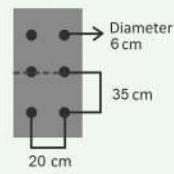

Edamame (Plong 6 BT 35.20)